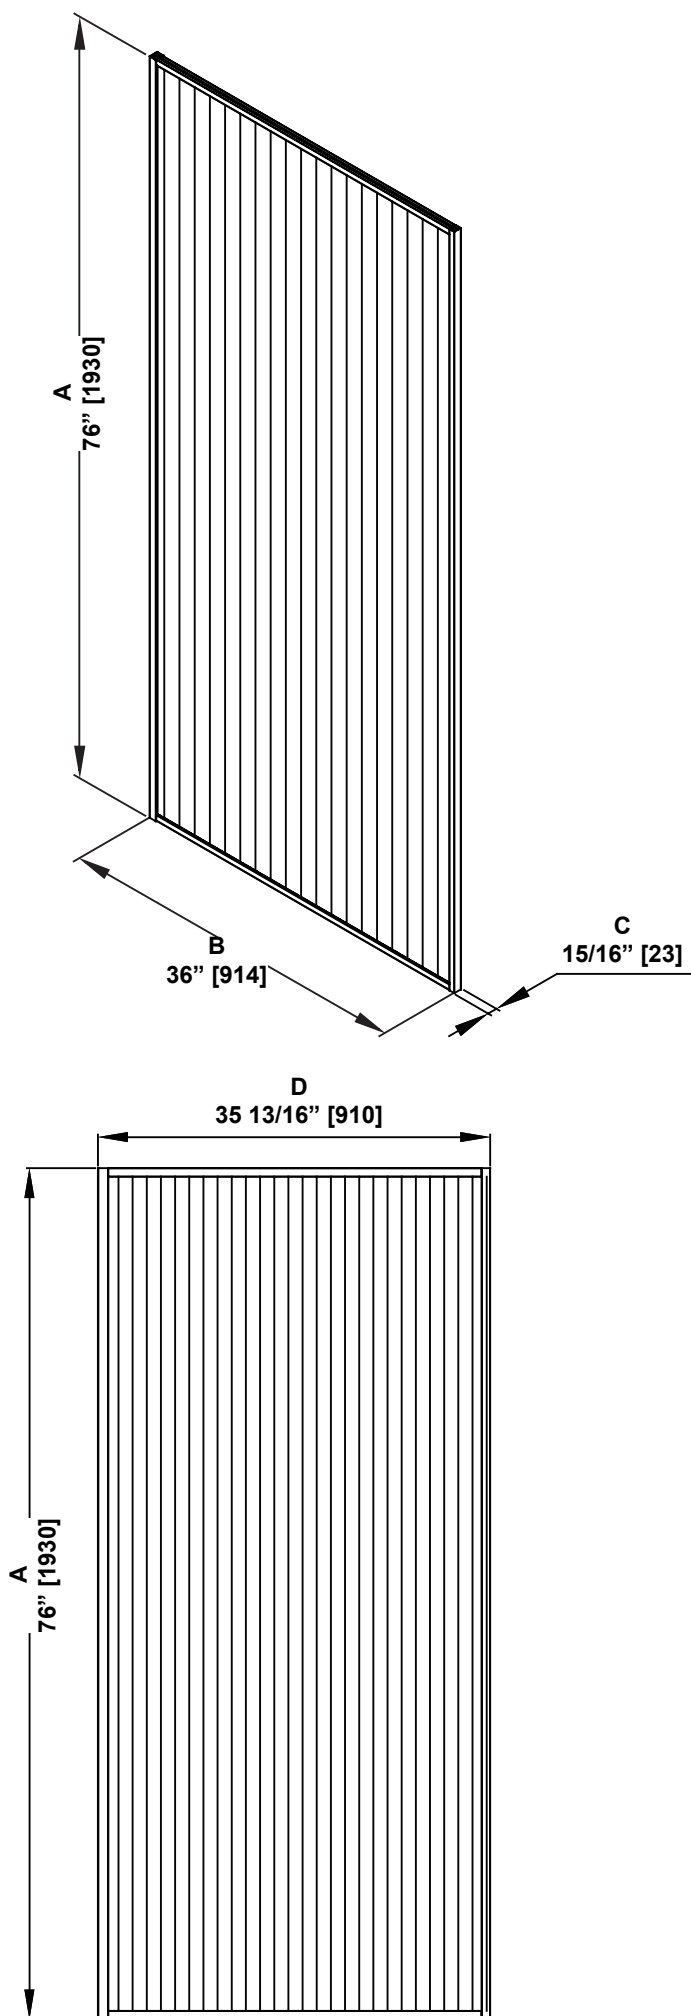

**SHOWER DIMENSIONS
DIMENSIONS DE LA DOUCHE
DIMENSIONES DE LA DUCHA**

	Measurements Mesures Medidas
A	Shower height Hauteur de la douche Altura de la ducha
B	Shower width Largeur de la douche Ancho de la ducha
C	Shower depth Profondeur de la douche Profundidad de la ducha
D	Fixed panel width Largeur du panneau fixe Ancho de panel fijo

*Measures: inch [millimeter]
Mesures: pouce [millimètre]
Medidas: pulgadas [milímetros]*